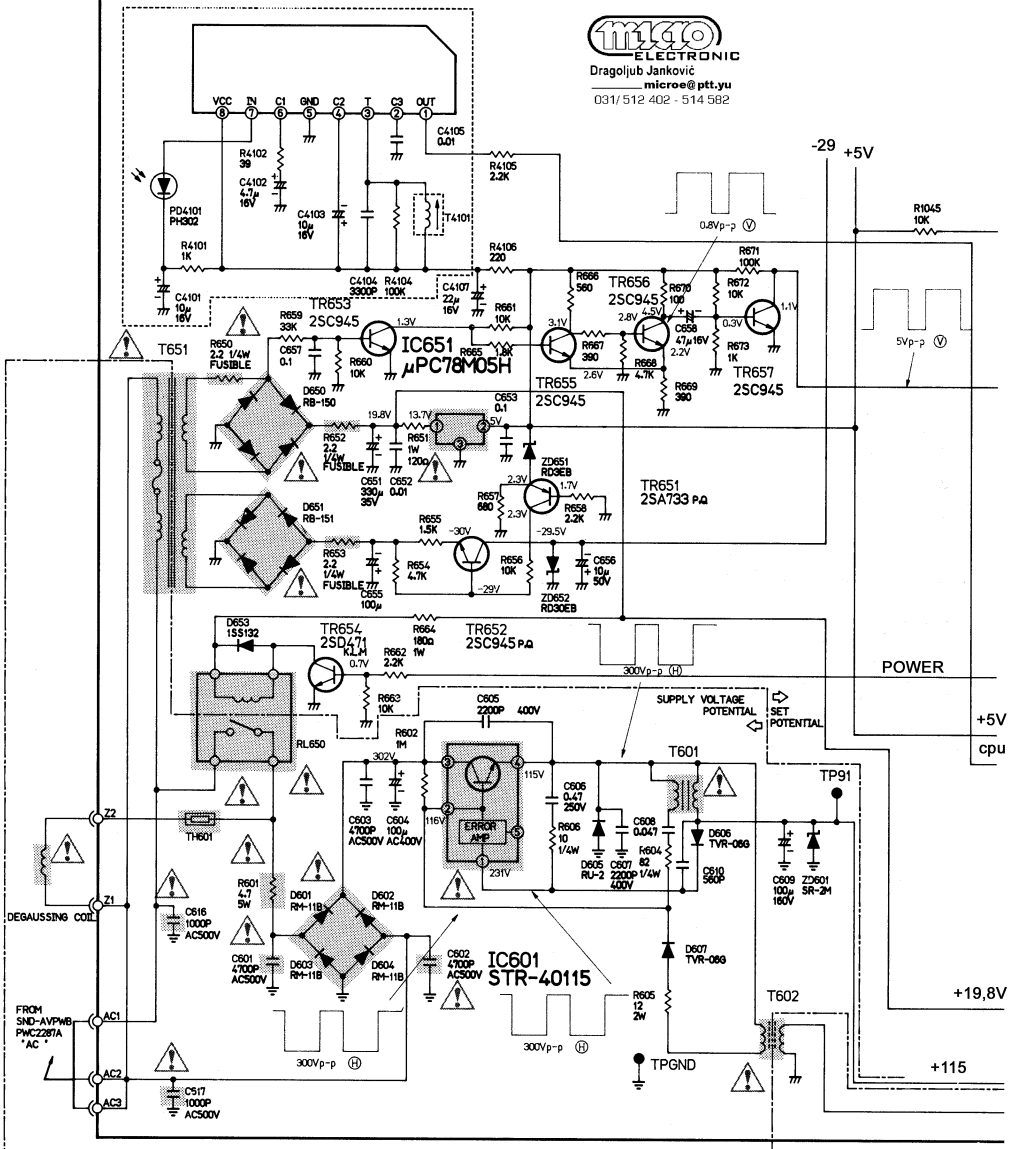

IC4101
 μ PC1473H

Dragonjub Jankovic
 microe@ptt.yu
 031/512 402 - 514 582

AUTO PS PWB

PWC 2406