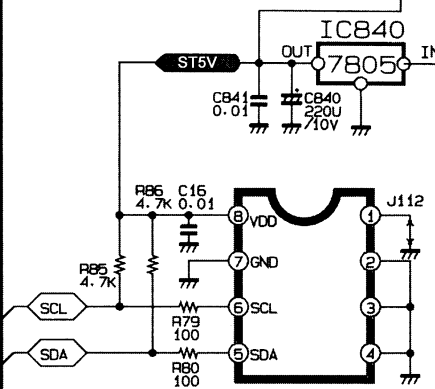

CAUTION "LIVE MAINS"

COLD

HOT

T801  
2084.0014  
TSM-3934A1

1804  
LTV-817C

O/G COIL

P/CORD

C812  
430V  
470u

R812  
1/2W  
5W6(CC)

(U-COM OPTION)

NO	C-NO	MITSUBISHI	LGS
1	IC01	LG8534	LG8634
2	ZD01/02/03	TIN WIRE	7.5V ZENER
3	C11	24P CC	10P CC
4	R05	RD 130	RD 91
5	R314	RD 12K	RD 20K

ST-26V

INDONESIA ONLY

T802 151-B06L  
SMPS TRANS

IC02 AT24C02

IC802 STR-S570

MC-64A  
SHASSIS