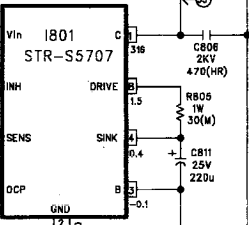

CAUTION "LIVE MAINS"

COLD

HOT

T801  
2084.0014  
TSM-3934A1

1804  
LTV-817C

O/G COIL

P/CORD

C812  
430V  
470u

R812  
1/2W  
5W6(CC)

(U-COM OPTION)

NO	C-NO	MITSUBISHI	LGS
1	IC01	LG8534	LG8634
2	ZD01/02/03	TIN WIRE	7.5V ZENER
3	C11	24P CC	10P CC
4	R05	RD 130	RD 91
5	R314	RD 12K	RD 20K

ST-26V

INDONESIA ONLY

T802 151-B06L  
SMPS TRANS