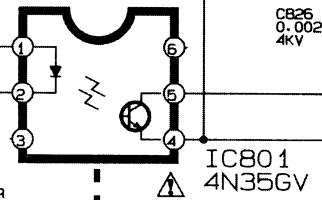

MC-64A
SHASSIS