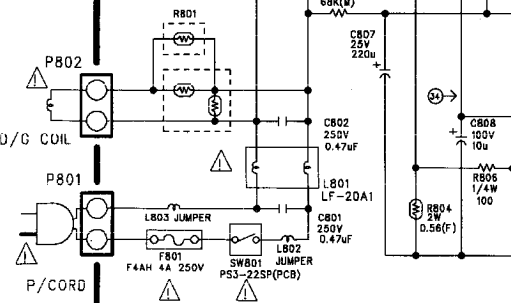

CAUTION "LIVE MAINS"

COLD

HOT

T801  
2084.0014  
TSM-3934A1

1804  
LTV-817C

O/G COIL

P/CORD

C812  
430V  
470u

R812  
1/2W  
5W6(CC)

(U-COM OPTION)

NO	C-NO	MITSUBISHI	LGS
1	IC01	LG8534	LG8634
2	ZD01/02/03	TIN WIRE	7.5V ZENER
3	C11	24P CC	10P CC
4	R05	RD 130	RD 91
5	R314	RD 12K	RD 20K

ST-26V

INDONESIA ONLY

T802 151-B06L  
SMPS TRANS