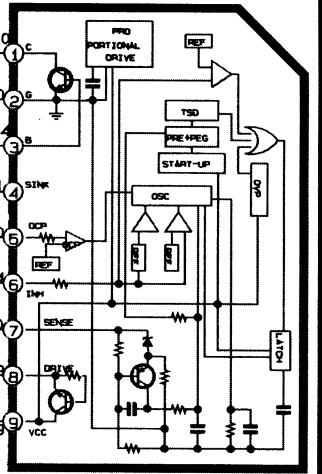

IC802 STR-S570