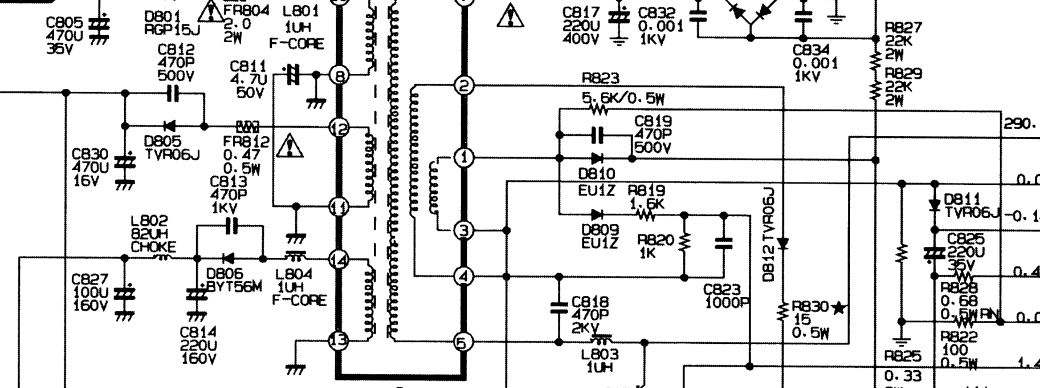

IC802 STR-S570