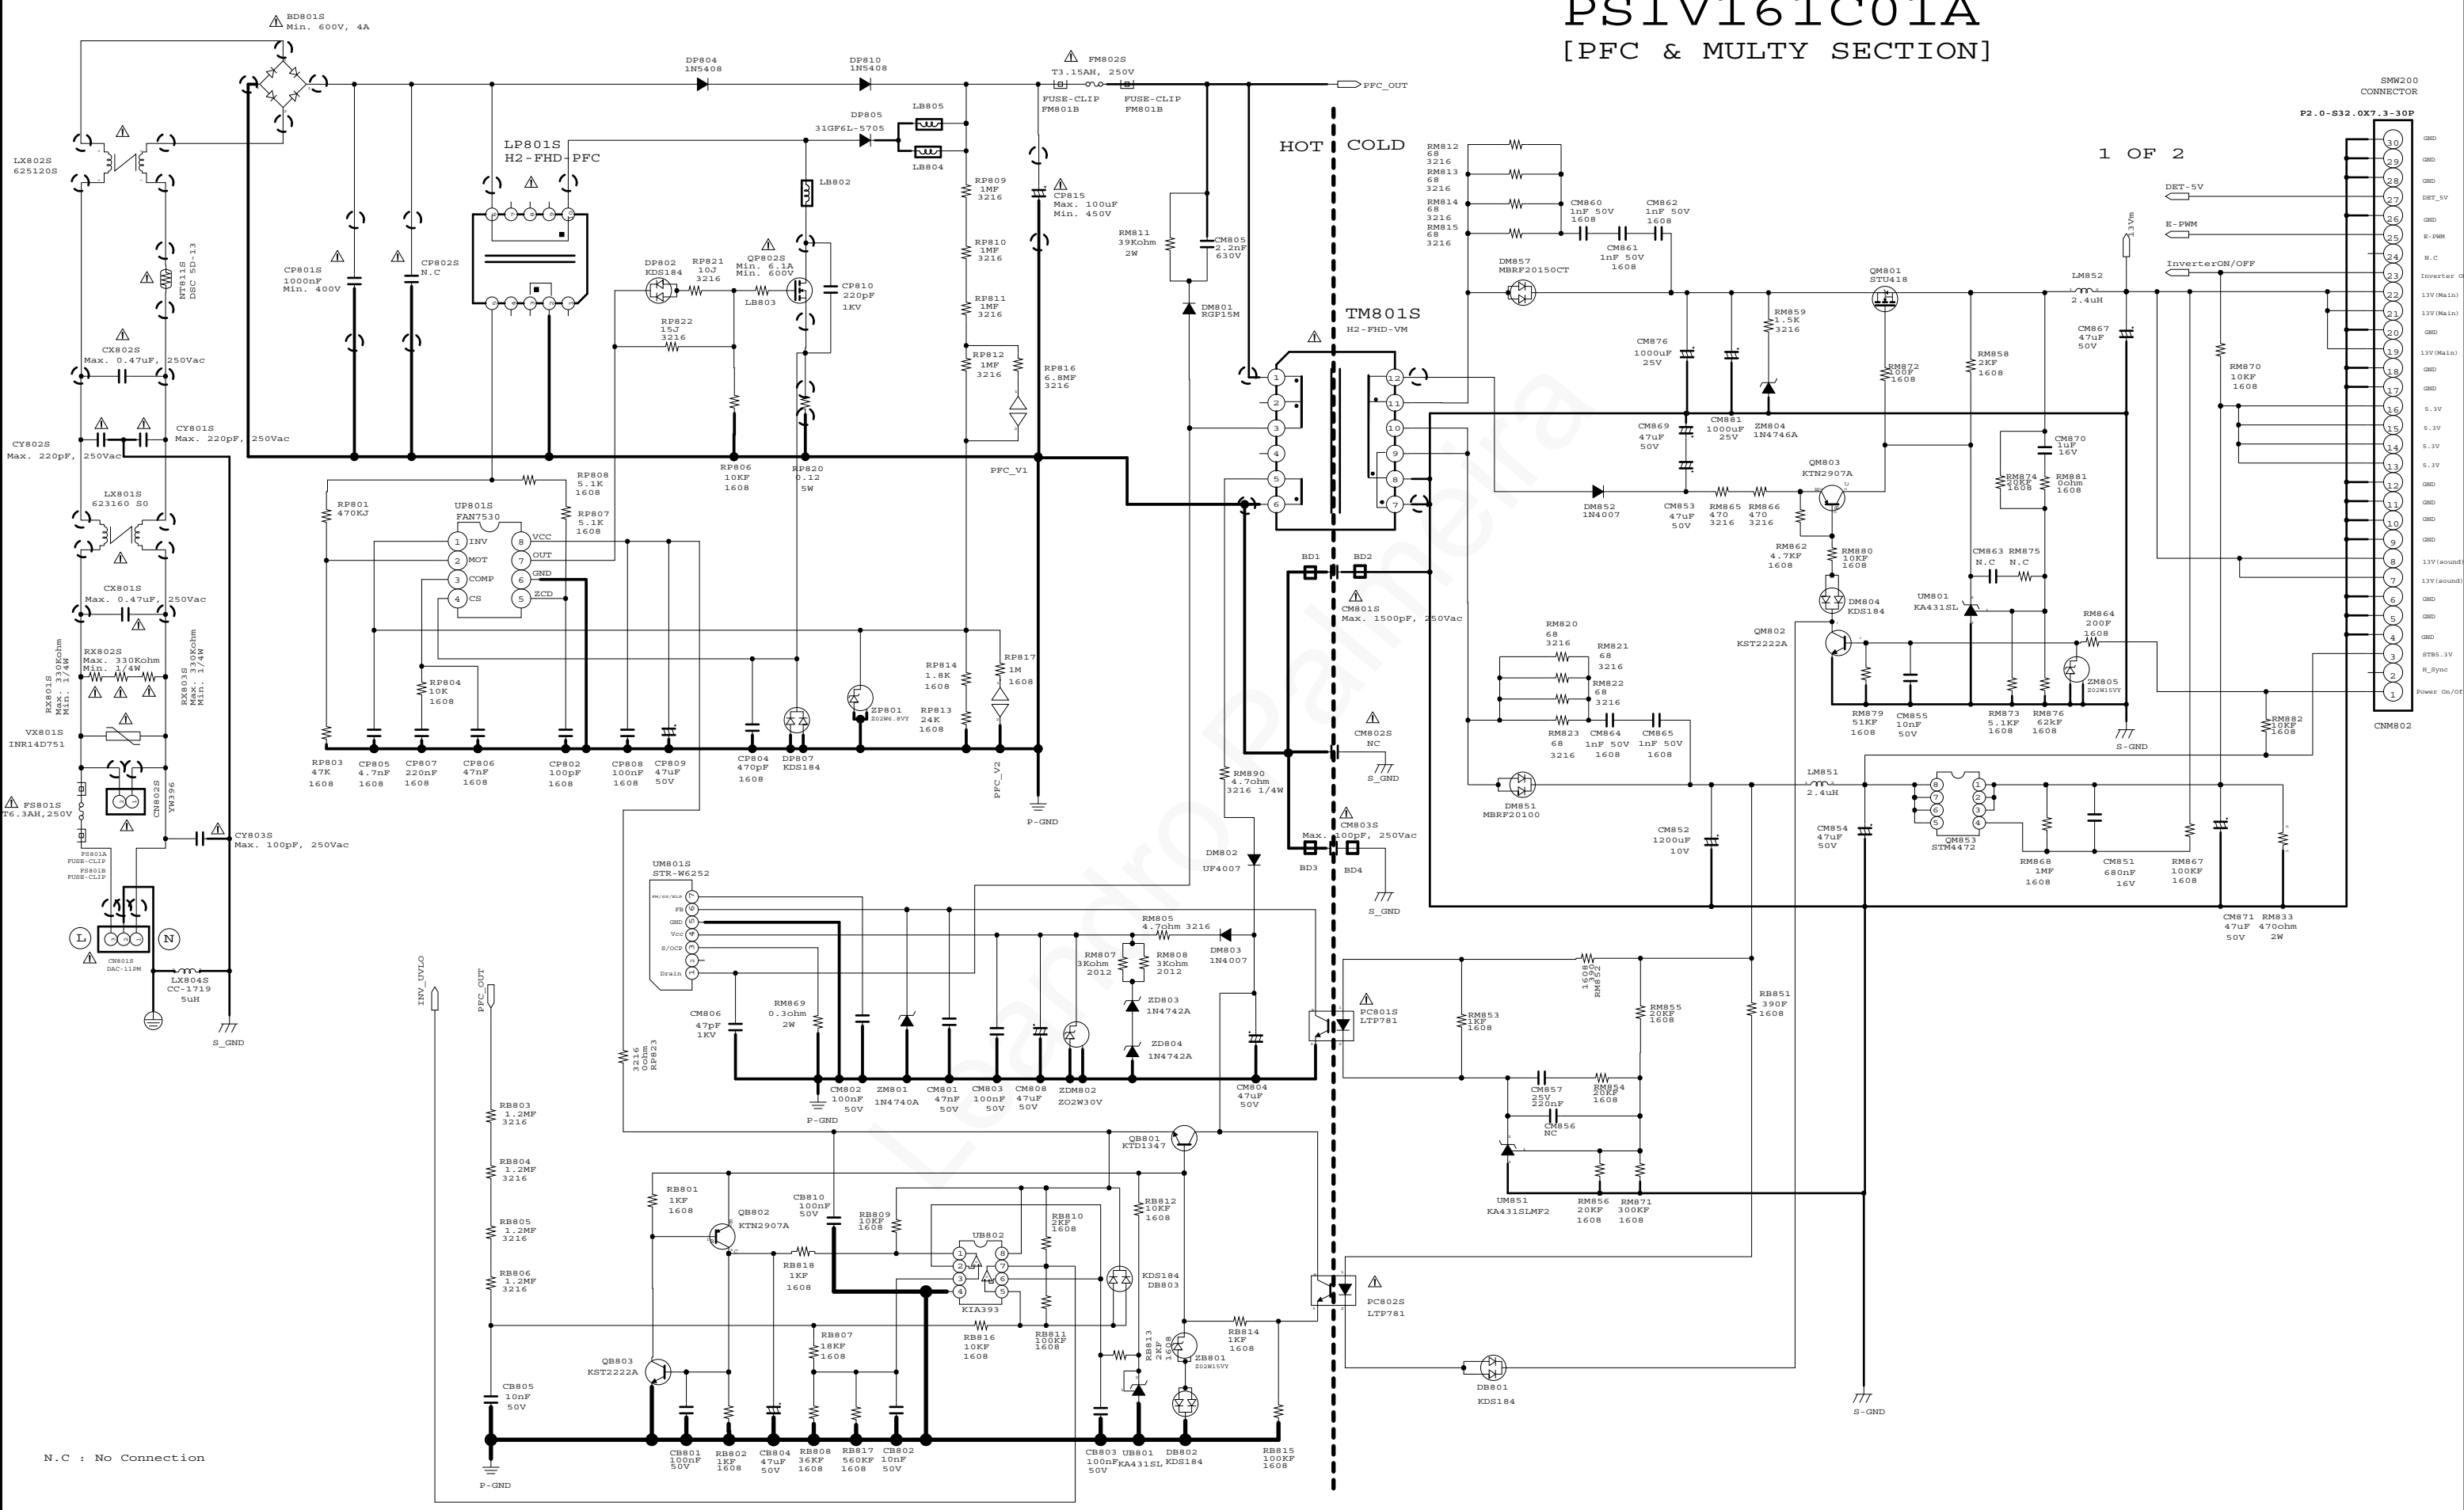

HANARO 32 FHD PSIV161C01A [PFC & MULTY SECTION]

N.C : No Connection

NOTE

N/C : NO CONNECTION

SEC	2009.10.09
PSIV161C01A	K.Y.S
	C.K.S
	C.K.S

HANARO 32 FHD PSIV161C01A [INVERTER]

N.C. : No Connection

NOTE