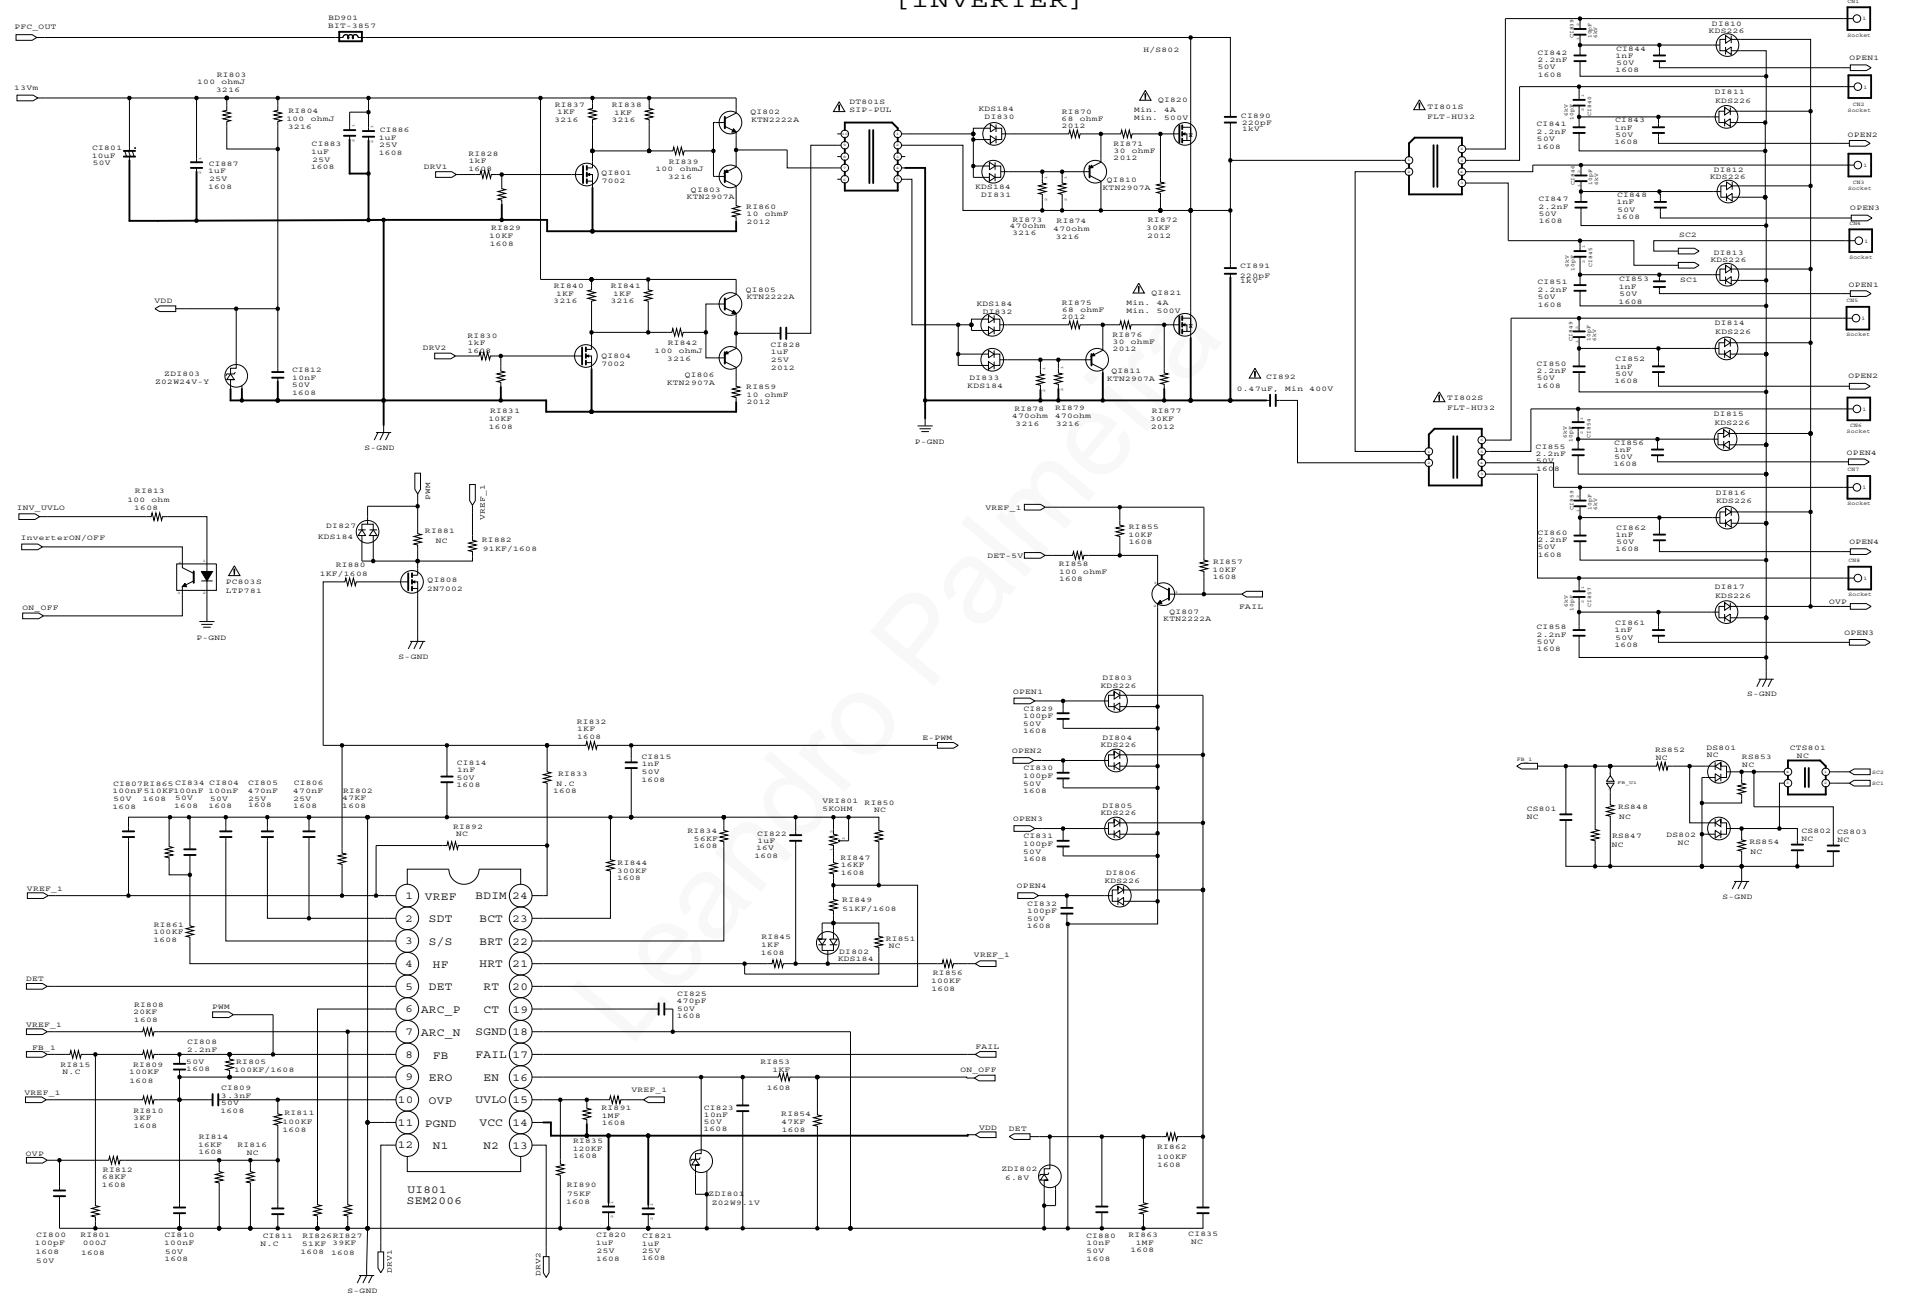

HANARO 32 FHD PSIV161C01A [PFC & MULTY SECTION]

N.C : No Connection

NOTE

N/C : NO CONNECTION

SEC	2009.10.09
PSIV161C01A	K.Y.S
	C.K.S
	C.K.S

HANARO 32 FHD PSIV161C01A [INVERTER]

N.C. : No Connection

NOTE