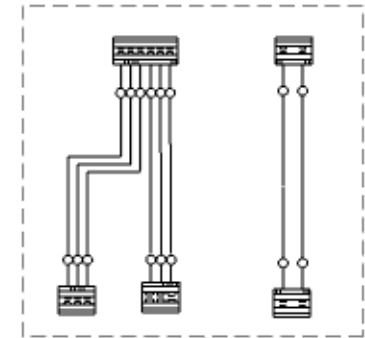

0199

0109

0101

0121

0120

0113

0125

0124

0123

0130