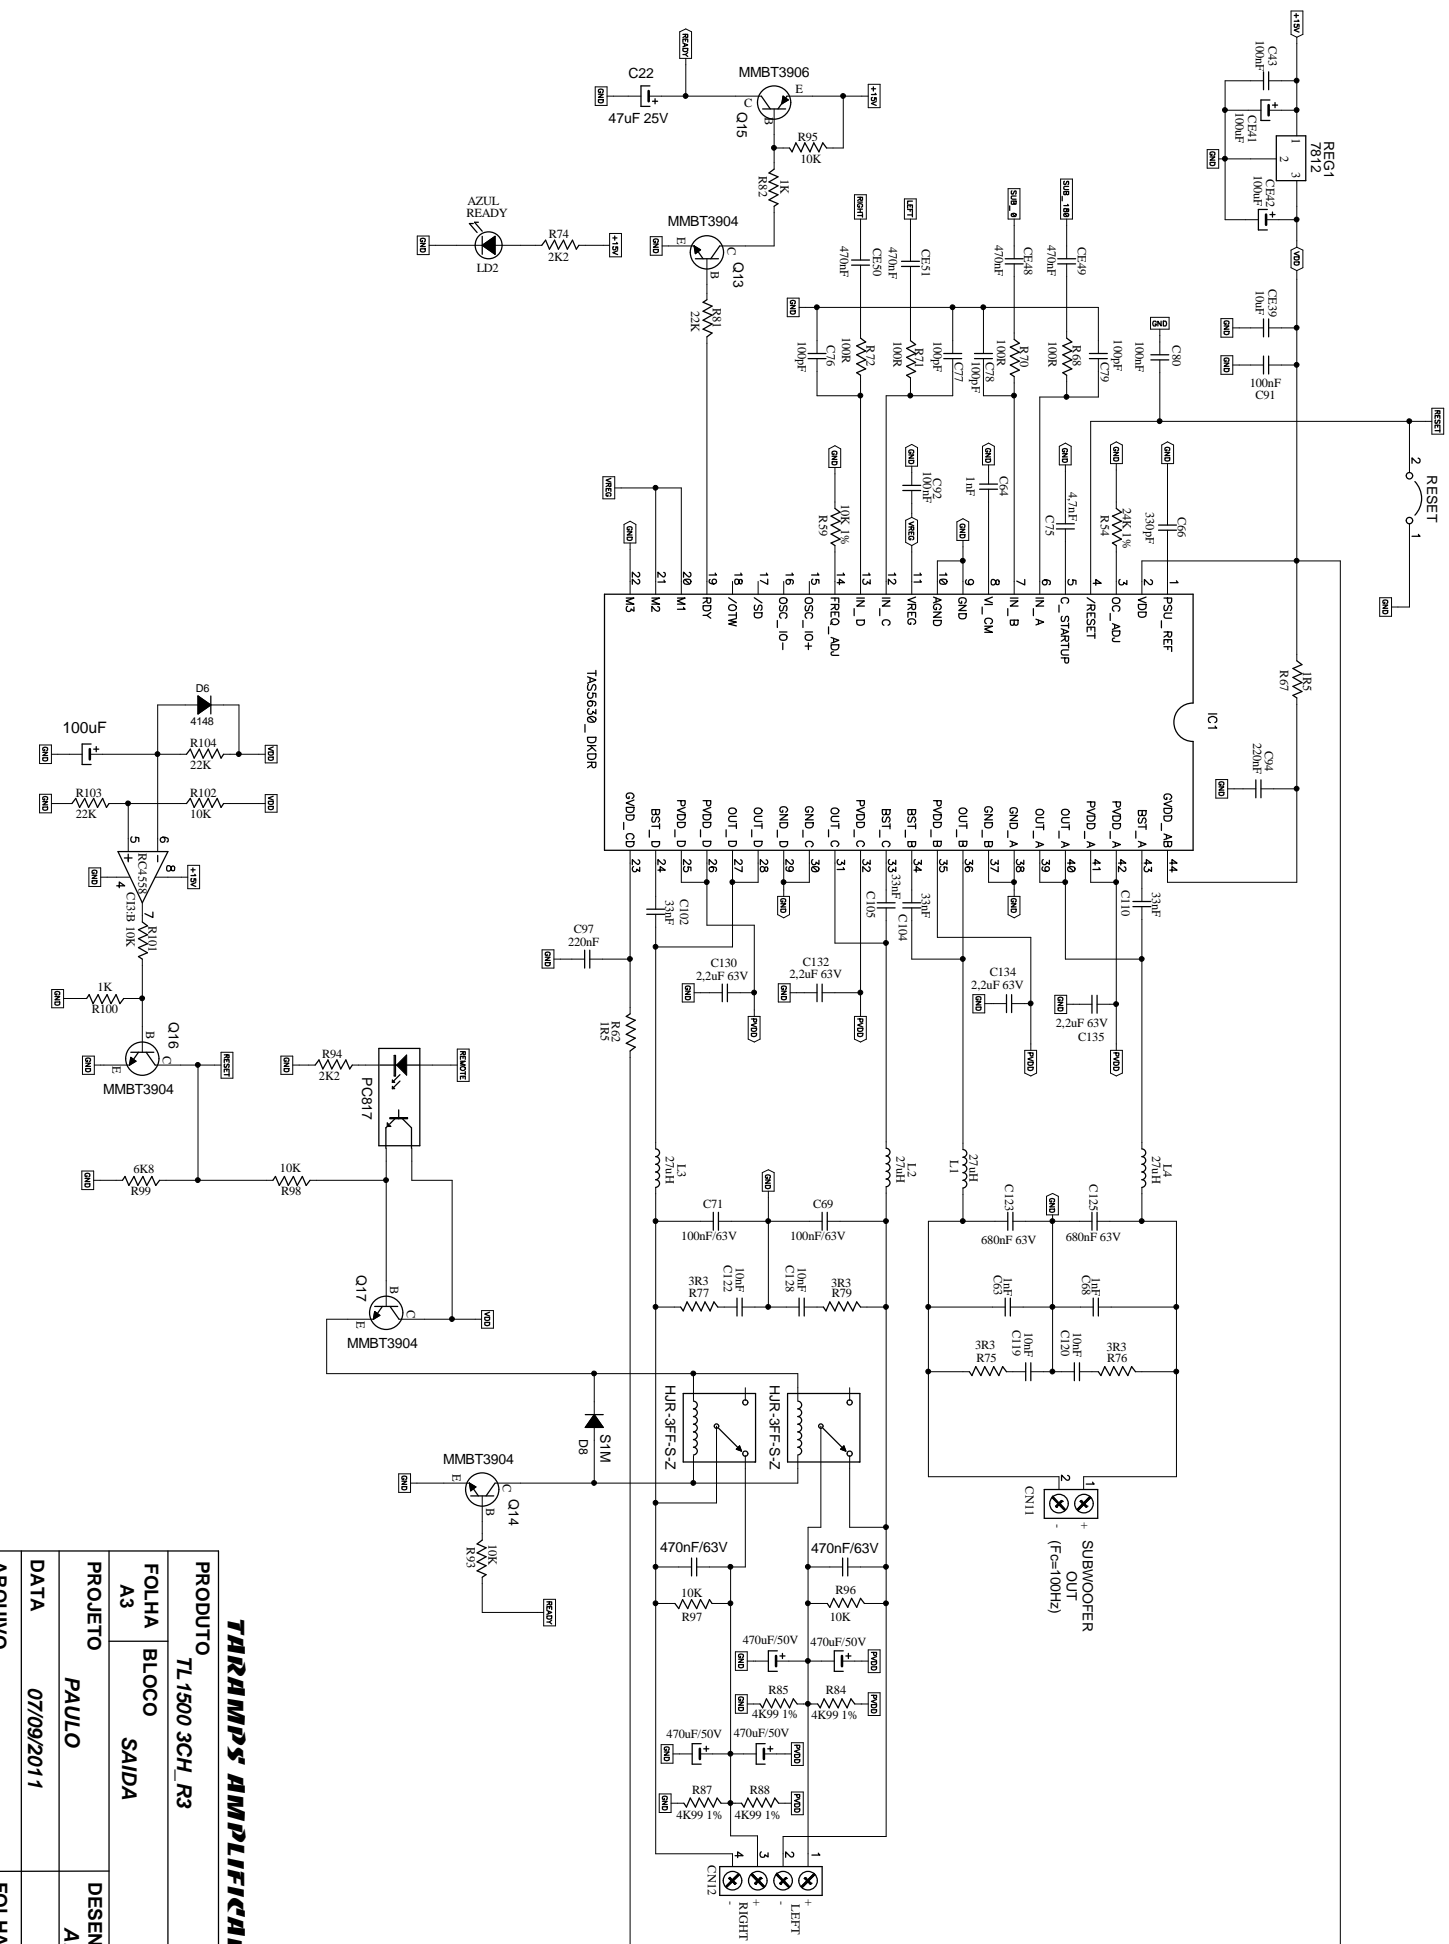

**TARAMPS AMPLIFICADORES**

PRODUTO TL1500 3CH\_R3 REV

FOLHA BLOCO PRE (A/B)

PROJETO PAULO DESENHO ADILSON

DATA 07/09/2011 FOLHA 1 DE 3

A B C D

1 2 3 4

**TARAMPS AMPLIFICADORES**

PRODUTO TL1500 3CH\_R3 REV

FOLHA BLOCO SAIDA

PROJETO PAULO DESENHO ADILSON

DATA 07/09/2011

ARQUIVO FOLHA 2 DE 3

**THRAMPS AMPLIFICADORES**

PRODUTO	TL1500 3CH R3	REV
FOLHA	BLOCO FONTE	
A3_1		
PROJETO	PAULO	DESENHO
DATA	07/09/2011	ADILSON
ARQUIVO		