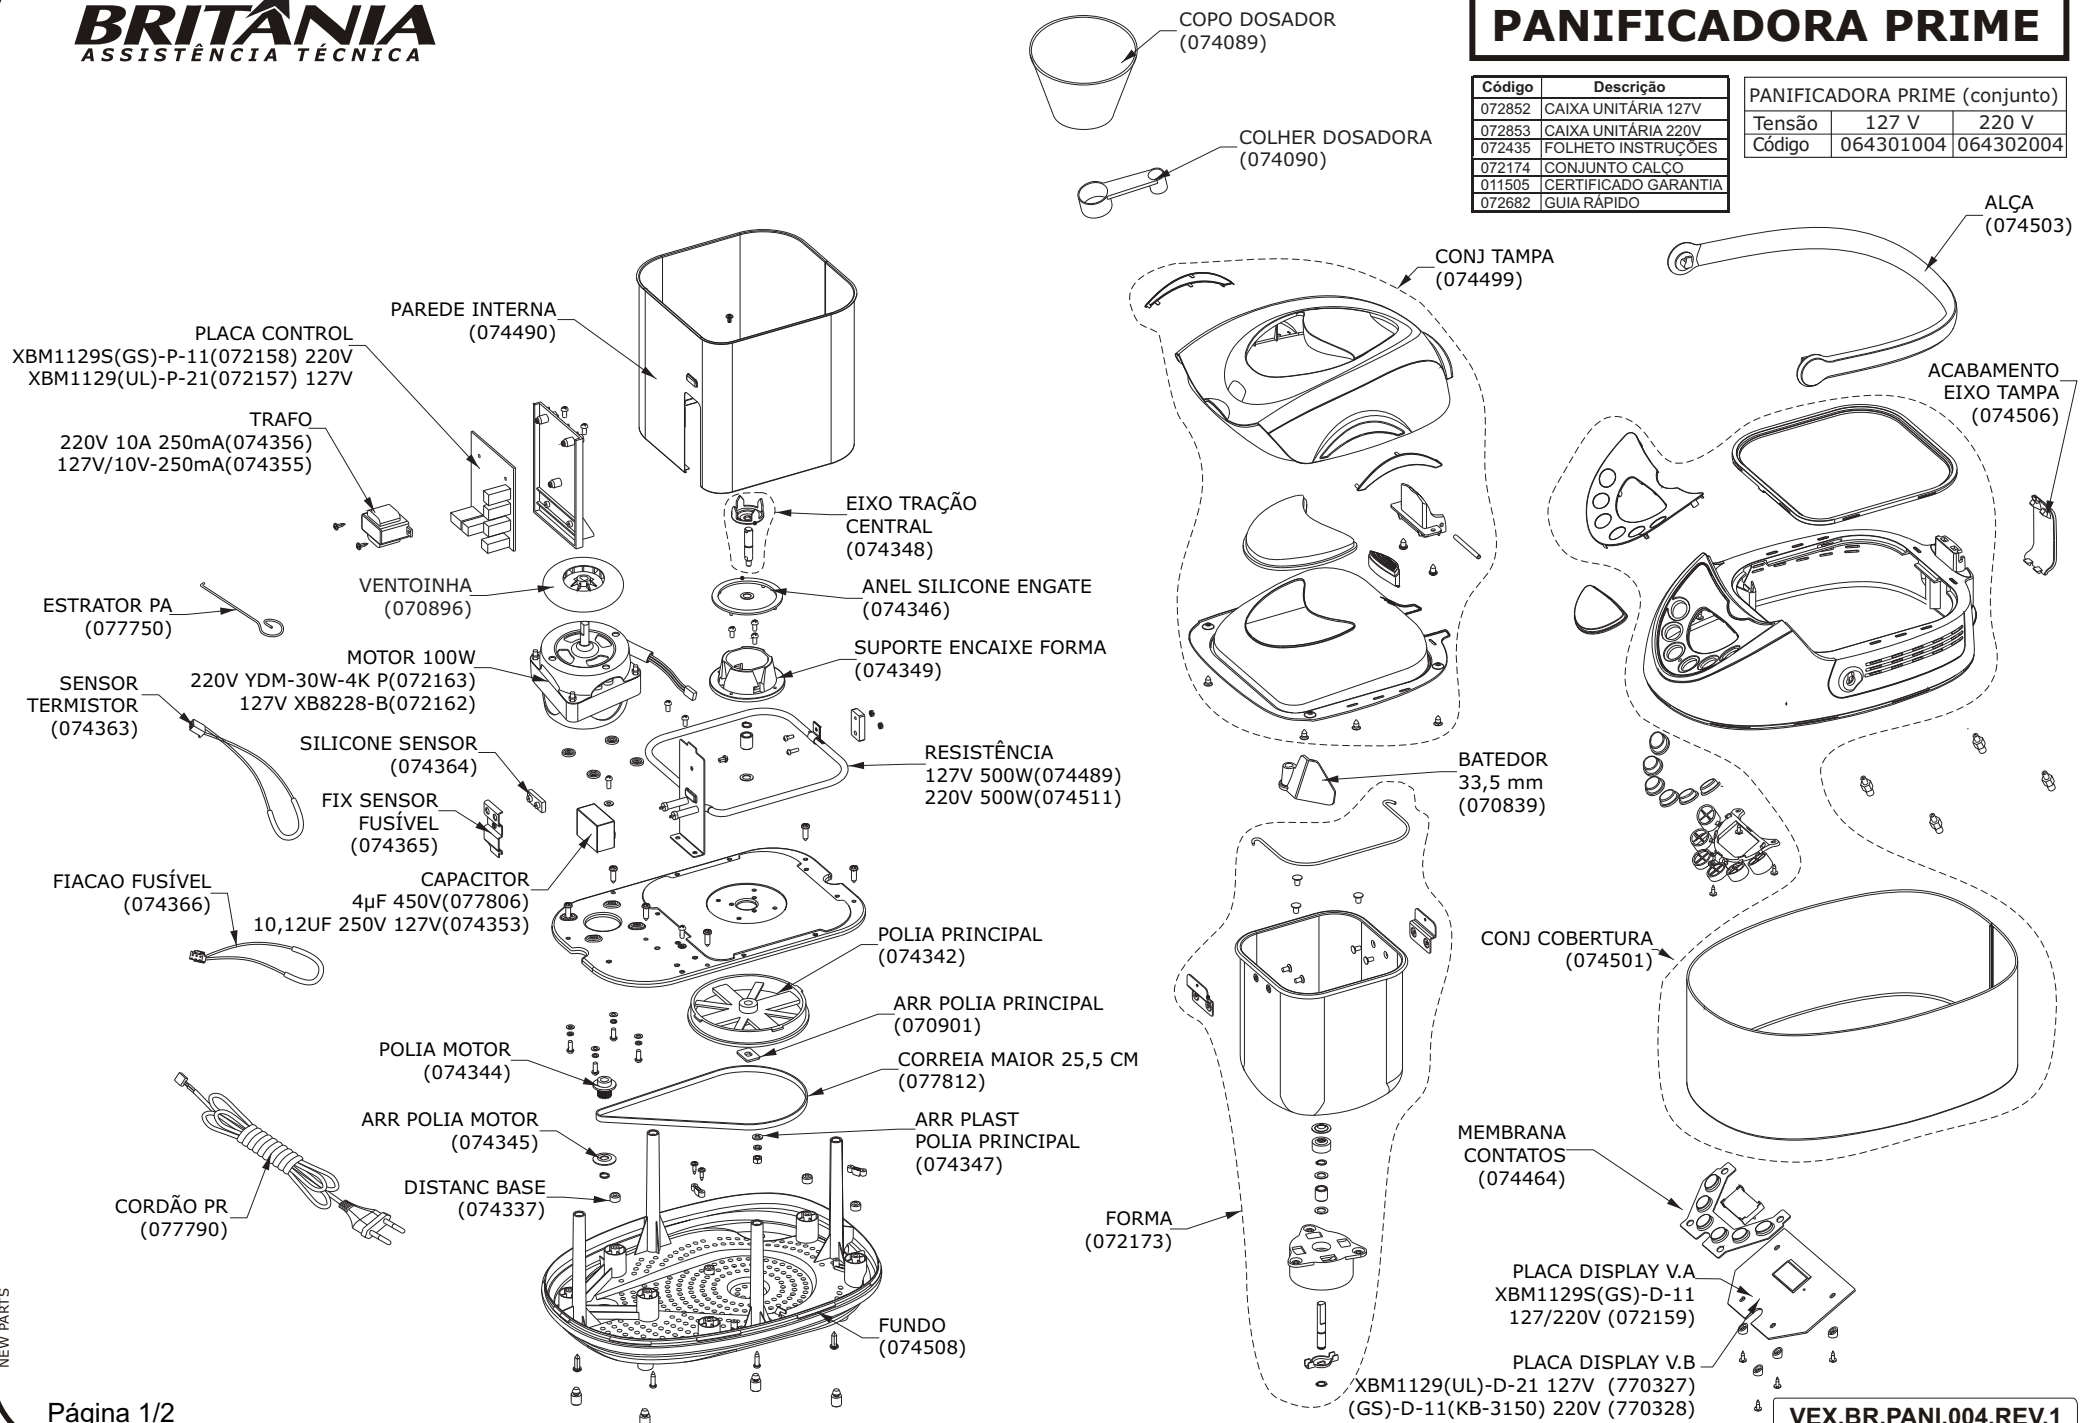

PANIFICADORA PRIME

Código	Descrição
072852	CAIXA UNITÁRIA 127V
072853	CAIXA UNITÁRIA 220V
072435	FOLHETO INSTRUÇÕES
072174	CONJUNTO CALÇO
011505	CERTIFICADO GARANTIA
072682	GUIA RÁPIDO

PANIFICADORA PRIME (conjunto)		
Tensão	127 V	220 V
Código	064301004	064302004

DIAGRAMA ELÉTRICO

NEW PARTS