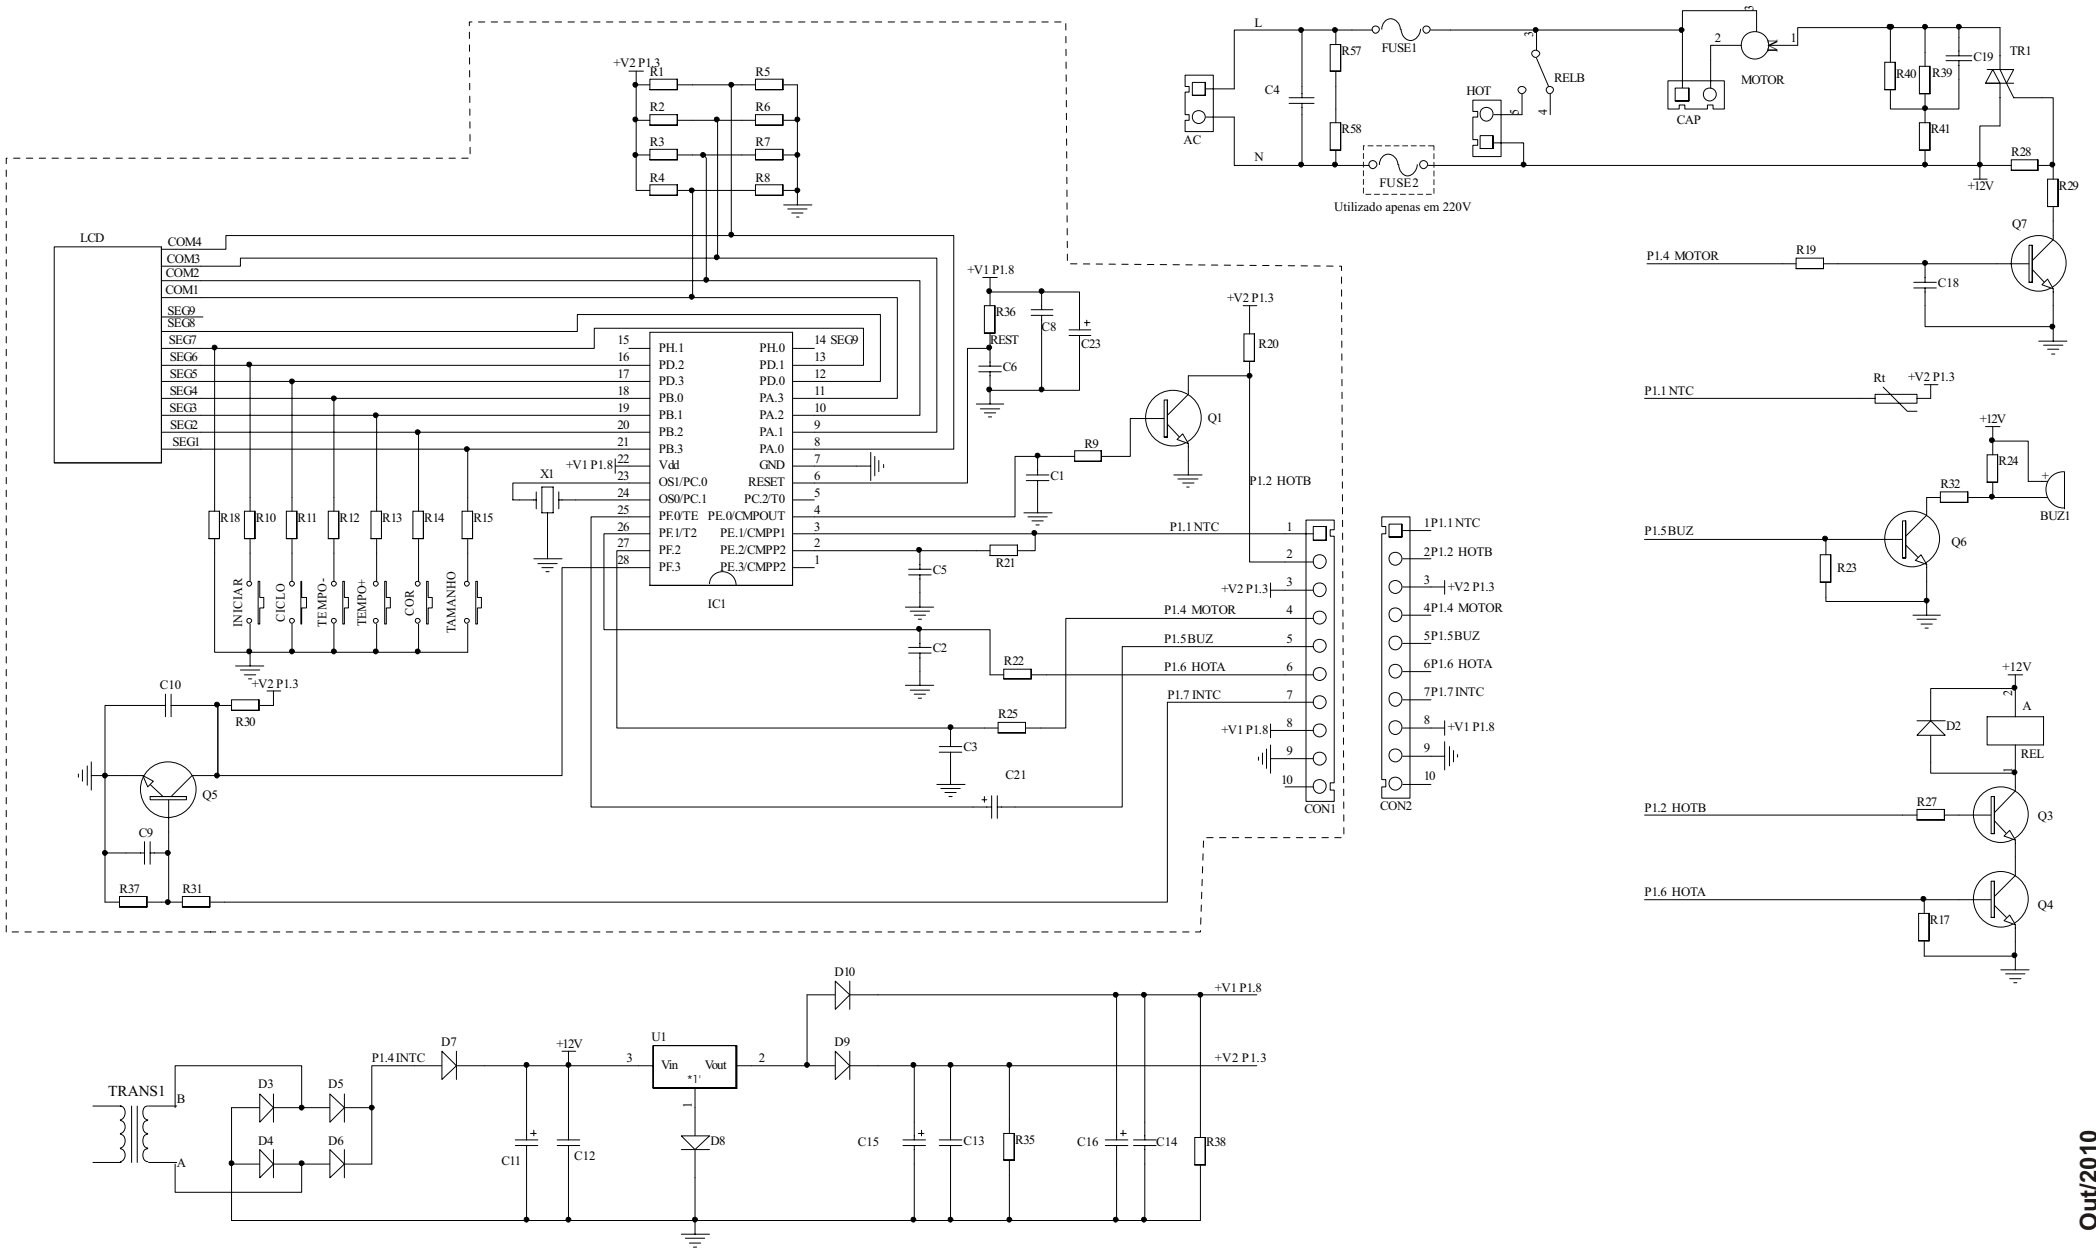

PANIFICADORA PRIME

Código	Descrição
072852	CAIXA UNITÁRIA 127V
072853	CAIXA UNITÁRIA 220V
072435	FOLHETO INSTRUÇÕES
072174	CONJUNTO CALÇO
011505	CERTIFICADO GARANTIA
072682	GUIA RÁPIDO

PANIFICADORA PRIME (conjunto)		
Tensão	127 V	220 V
Código	064301004	064302004

DIAGRAMA ELÉTRICO

NEW PARTS