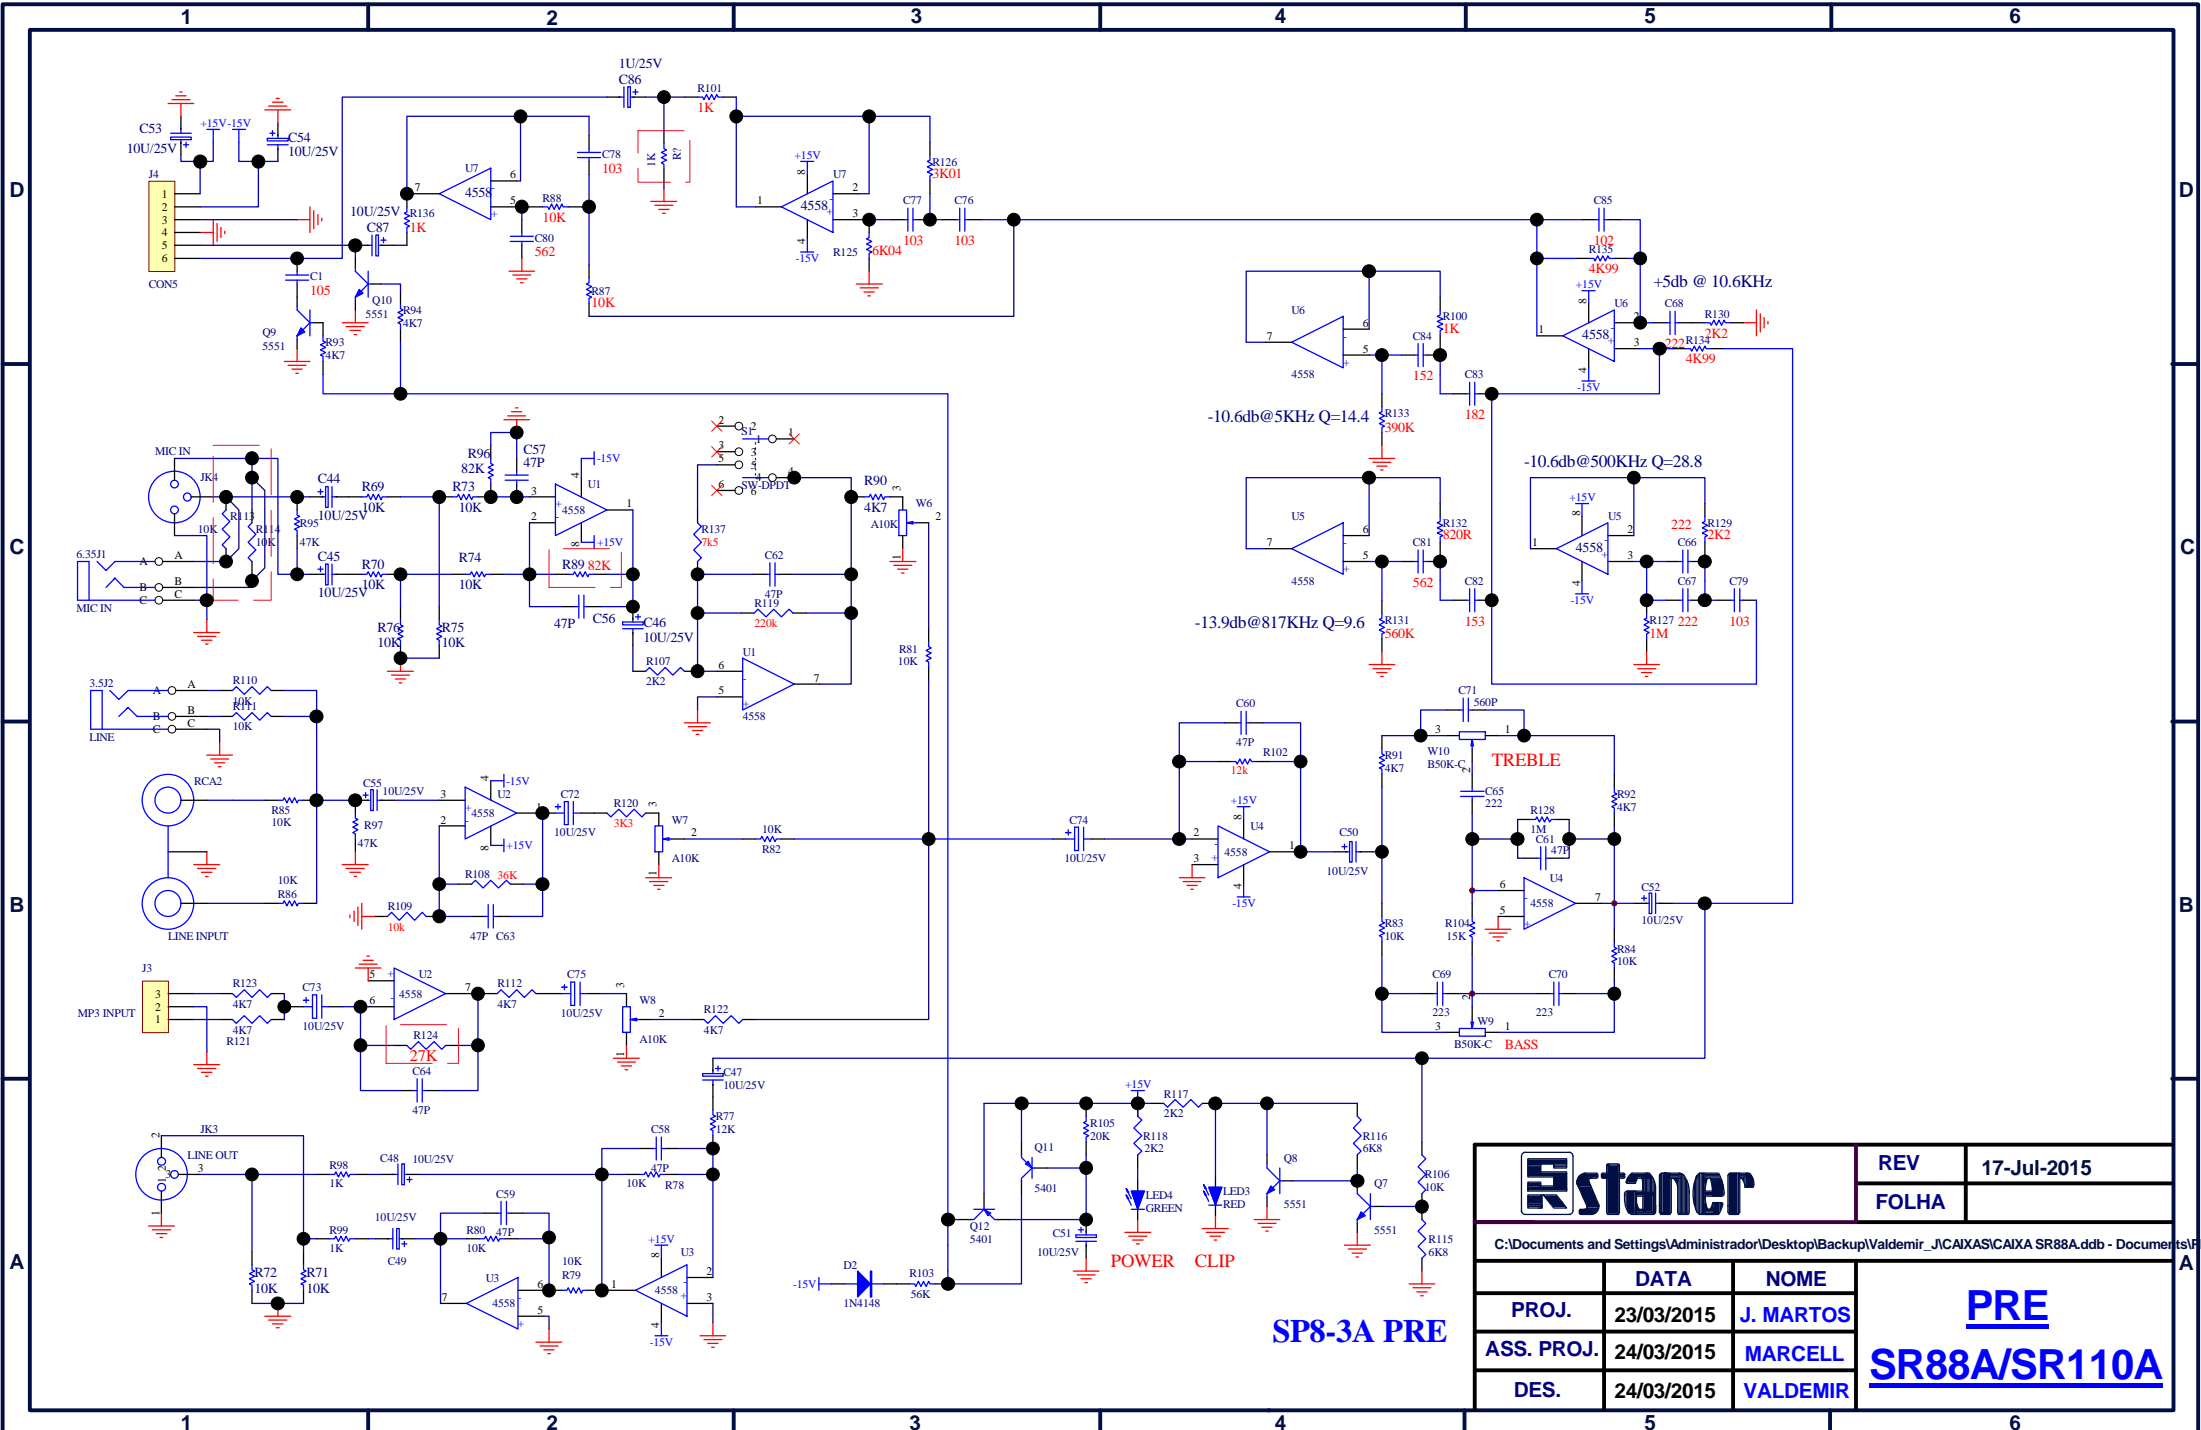

		REV	17-Jul-2015
		FOLHA	
C:\Documents and Settings\Administrador\Desktop\Backup\Valdemir_JICAIXAS\SP15-L1.DDB - Documents\SP15-2A			
	DATA	NOME	SR 88A/SR110A
PROJ.	17/07/2015	J. MARTOS	
ASS. PROJ.	17/07/2015	MARCELL	
DES.	17/07/2015	VALDEMIR	

SP8-3A PRE

		REV	17-Jul-2015
		FOLHA	
C:\Documents and Settings\Administrador\Desktop\Backup\Valdemir_JICAIXAS\CAIXA SR88A.ddb - Documents\FRE			
PROJ.	23/03/2015	NOME	PRE SR88A/SR110A
ASS. PROJ.	24/03/2015	MARCELL	
DES.	24/03/2015	VALDEMIR	